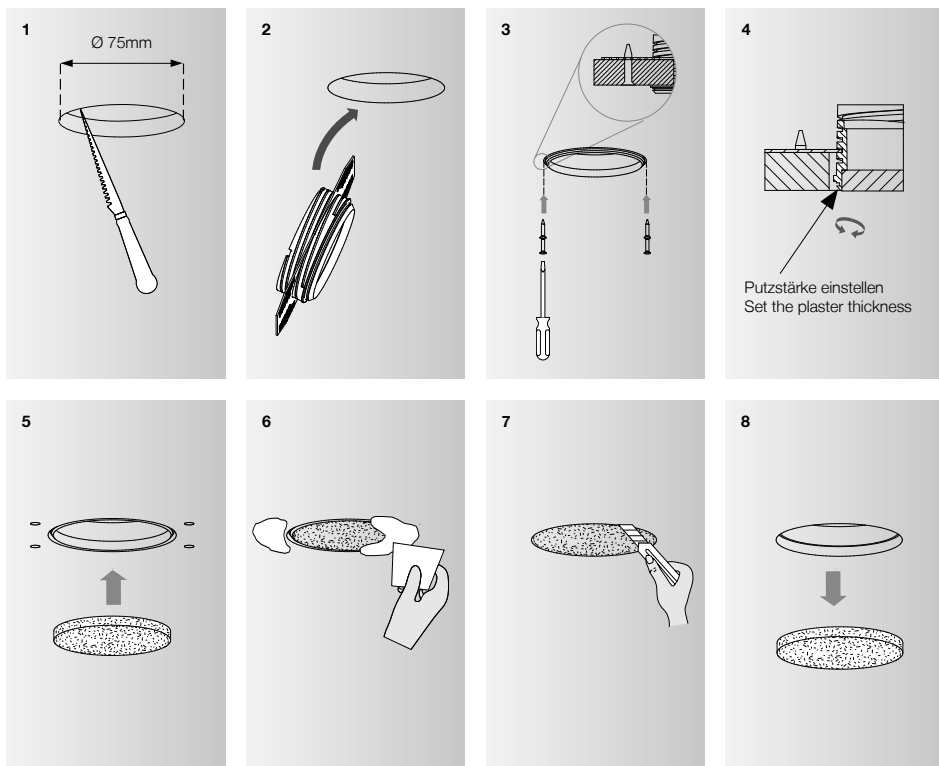

Manual zu Eingipsring TriTec S

Putzring höhenverstellbar für Montage in Hohlraumdecken
Plaster ring adjustable for mounting in suspended ceilings

DE Die Produkte-Abbildungen und Beschreibungen entsprechen dem Stand zum Zeitpunkt der Drucklegung. Technische, formale oder massliche Änderungen sowie Irrtümer sind vorbehalten
EN The product images and description correspond to the state at time of printing. Technical, formal or dimensional information are subject to change

Manual zu Eingipsring TriTec S

Putzring höhenverstellbar für Montage in Hohlraumdecken
Plaster ring adjustable for mounting in suspended ceilings

DE Allgemeine Informationen

Bei der Montage sind die nationalen Installations- und Unfallverhütungsvorschriften zu beachten.