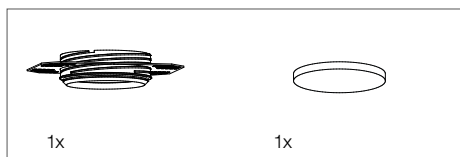

Manual zu Eingipsring TriTec S

Putzring höhenverstellbar für Montage in Hohlraumdecken
Plaster ring adjustable for mounting in suspended ceilings

DE Die Produkte-Abbildungen und Beschreibungen entsprechen dem Stand zum Zeitpunkt der Drucklegung. Technische, formale oder massliche Änderungen sowie Irrtümer sind vorbehalten
EN The product images and description correspond to the state at time of printing. Technical, formal or dimensional information are subject to change

Manual zu Eingipsring TriTec S

Putzring höhenverstellbar für Montage in Hohlraumdecken
Plaster ring adjustable for mounting in suspended ceilings

DE Allgemeine Informationen

Bei der Montage sind die nationalen Installations- und Unfallverhütungsvorschriften zu beachten.