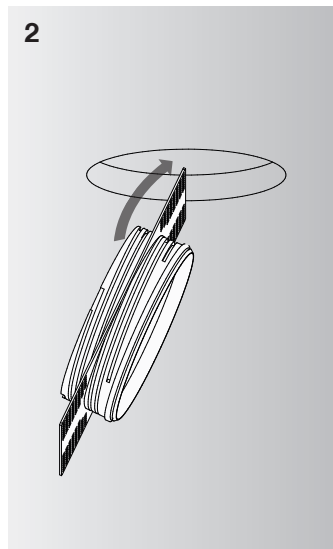

Manual zu Z00 0014

Putzring D86mm höhenverstellbar für Montage in Hohlraumdecken
 Plaster ring D86mm adjustable for mounting in suspended ceilings

Manual zu Z00 0014**DE Allgemeine Informationen**

Bei der Montage sind die nationalen Installations- und Unfallverhütungsvorschriften zu beachten.