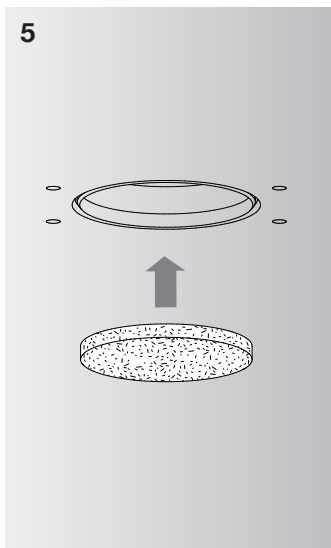

Manual zu Z00 0014

Putzring D86mm höhenverstellbar für Montage in Hohlraumdecken
 Plaster ring D86mm adjustable for mounting in suspended ceilings

Manual zu Z00 0014**DE Allgemeine Informationen**

Bei der Montage sind die nationalen Installations- und Unfallverhütungsvorschriften zu beachten.