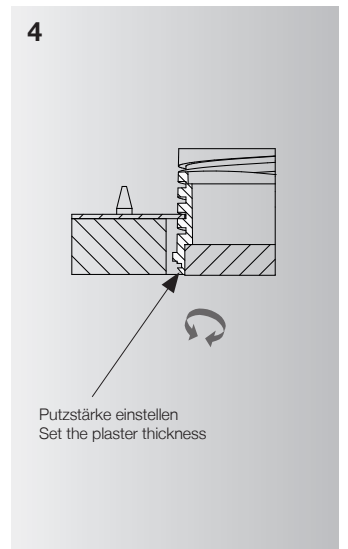

Manual zu Z00 0014

Putzring D86mm höhenverstellbar für Montage in Hohlraumdecken
 Plaster ring D86mm adjustable for mounting in suspended ceilings

Manual zu Z00 0014**DE Allgemeine Informationen**

Bei der Montage sind die nationalen Installations- und Unfallverhütungsvorschriften zu beachten.