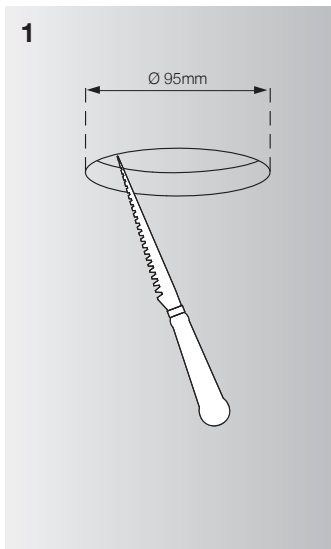

Manual zu Z00 0014

Putzring D86mm höhenverstellbar für Montage in Hohlraumdecken
 Plaster ring D86mm adjustable for mounting in suspended ceilings

Manual zu Z00 0014**DE Allgemeine Informationen**

Bei der Montage sind die nationalen Installations- und Unfallverhütungsvorschriften zu beachten.