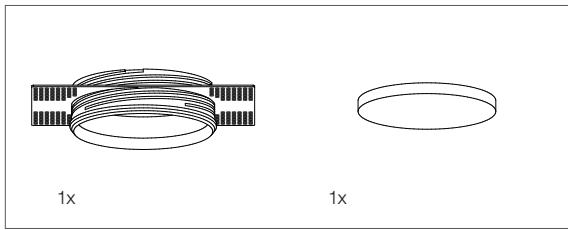

Manual zu Z00 0014

Putzring D86mm höhenverstellbar für Montage in Hohlraumdecken
 Plaster ring D86mm adjustable for mounting in suspended ceilings

Manual zu Z00 0014**DE Allgemeine Informationen**

Bei der Montage sind die nationalen Installations- und Unfallverhütungsvorschriften zu beachten.