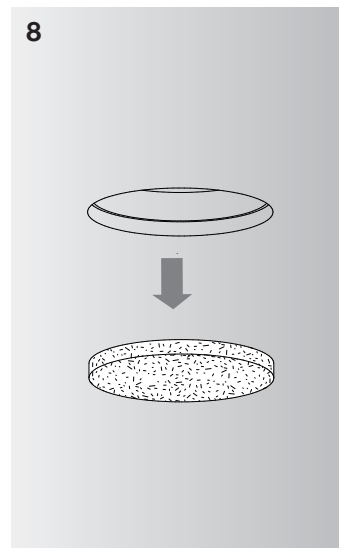

Manual zu Z00 0014

Putzring D86mm höhenverstellbar für Montage in Hohlraumdecken
 Plaster ring D86mm adjustable for mounting in suspended ceilings

Manual zu Z00 0014**DE Allgemeine Informationen**

Bei der Montage sind die nationalen Installations- und Unfallverhütungsvorschriften zu beachten.