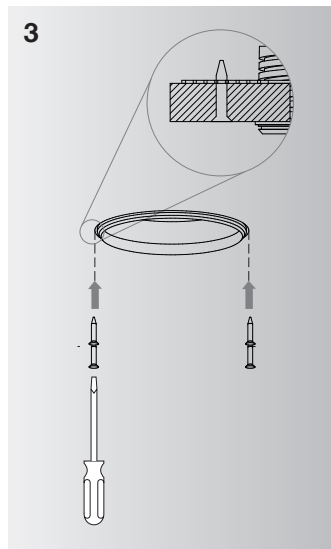

Manual zu Z00 0014

Putzring D86mm höhenverstellbar für Montage in Hohlraumdecken
 Plaster ring D86mm adjustable for mounting in suspended ceilings

Manual zu Z00 0014**DE Allgemeine Informationen**

Bei der Montage sind die nationalen Installations- und Unfallverhütungsvorschriften zu beachten.